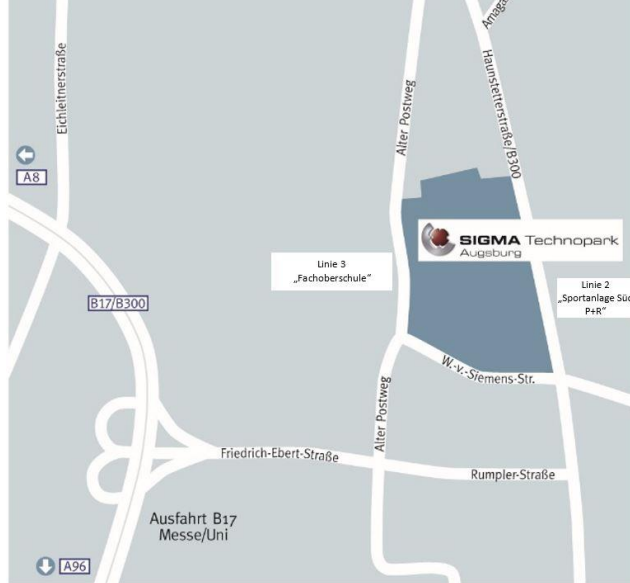

## b) Lageplan

01 Haus 01 (Büroflächen)

02 Haus 02 (Werkschutz-Zugang 1 / Besucherempfang)

04 Haus 04 (Werkschutz-Zugang 2 / Hauptzufahrt)

09 Haus 09 (Büroflächen)

10 Haus 10 (Büroflächen)

12 Haus 12 (Betriebsrestaurant)

P Parkplätze für Mieter mit Berechtigung

⊗ Eingang 10f:

- Management SIGMA Technopark Augsburg
- Conference Center

 ausecus.

## Anfahrt Werner-von-Siemens-Straße

Auf der B17 fahren Sie bis Ausfahrt Augsburg-Messe.

Über die Friedrich-Ebert-Straße vorbei am Messengelände bis zur Ampel vor dem Bürohochhaus *BüroCenterMesse*, dort biegen Sie links ab in den Alten Postweg.

Nach ca. 400 m biegen Sie rechts ab in die Werner-von-Siemens-Straße.

Die Zufahrt zum SIGMA Technopark Augsburg und zu den Gästeparkplätzen ist gekennzeichnet.