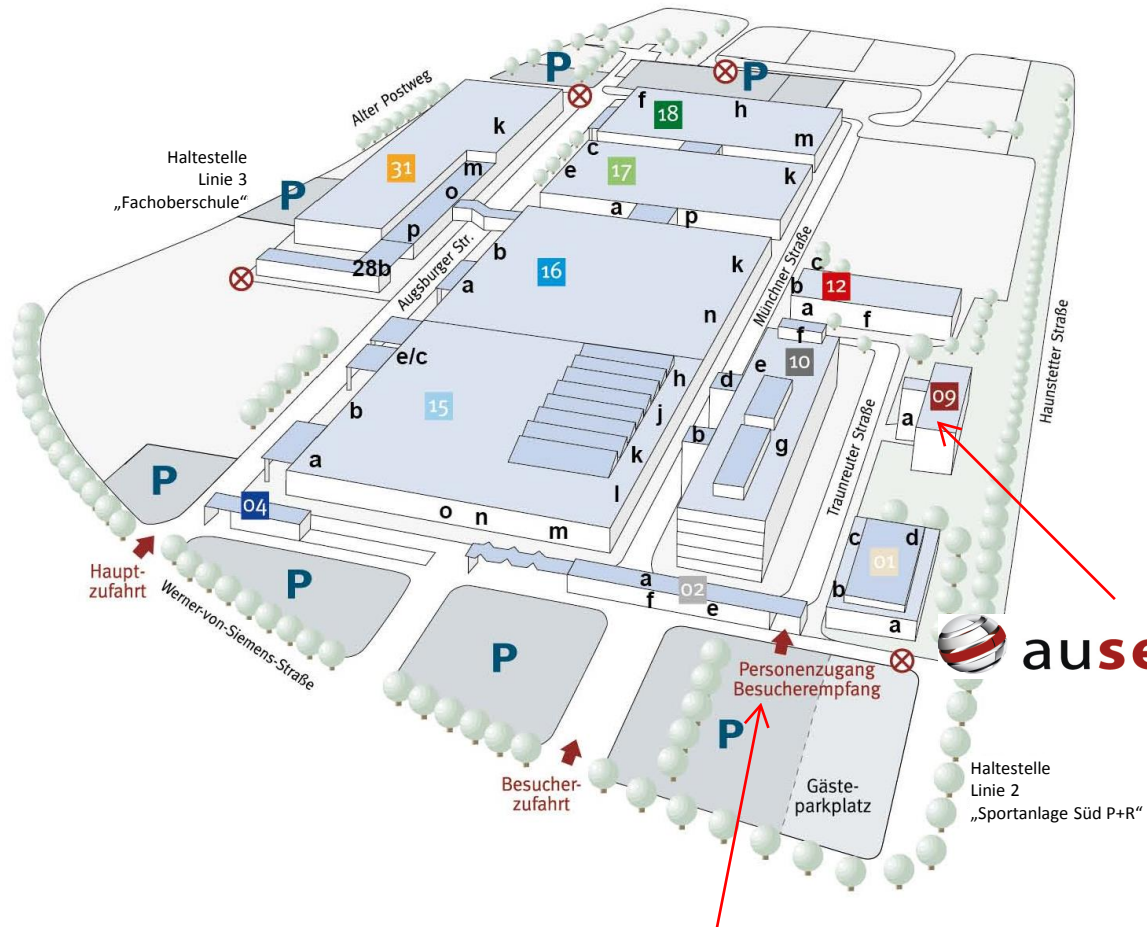

## b) Lageplan

01 Haus 01 (Büroflächen)

02 Haus 02 (Werkschutz-Zugang 1 / Besucherempfang)

04 Haus 04 (Werkschutz-Zugang 2 / Hauptzufahrt)

09 Haus 09 (Büroflächen)

10 Haus 10 (Büroflächen)

12 Haus 12 (Betriebsrestaurant)

15 Haus 15 (für Produktion, Logistik)

16 Haus 16 (für Produktion, Logistik)

17 Haus 17 (für Produktion, Logistik)

18 Haus 18 (für Produktion, Logistik)

31 Haus 31 (für Produktion, Logistik)

⊗ Drehkreuz (Personenzugang nur mit Berechtigung)

## Anfahrt Werner-von-Siemens-Straße

Auf der B17 fahren Sie bis Ausfahrt Augsburg-Messe.

Über die Friedrich-Ebert-Straße vorbei am Messengelände bis zur Ampel vor dem Bürohochhaus *BüroCenterMesse*, dort biegen Sie links ab in den Alten Postweg.

Nach ca. 400 m biegen Sie rechts ab in die Werner-von-Siemens-Straße.

Die Zufahrt zum SIGMA Technopark Augsburg und zu den Gästeparkplätzen ist gekennzeichnet.